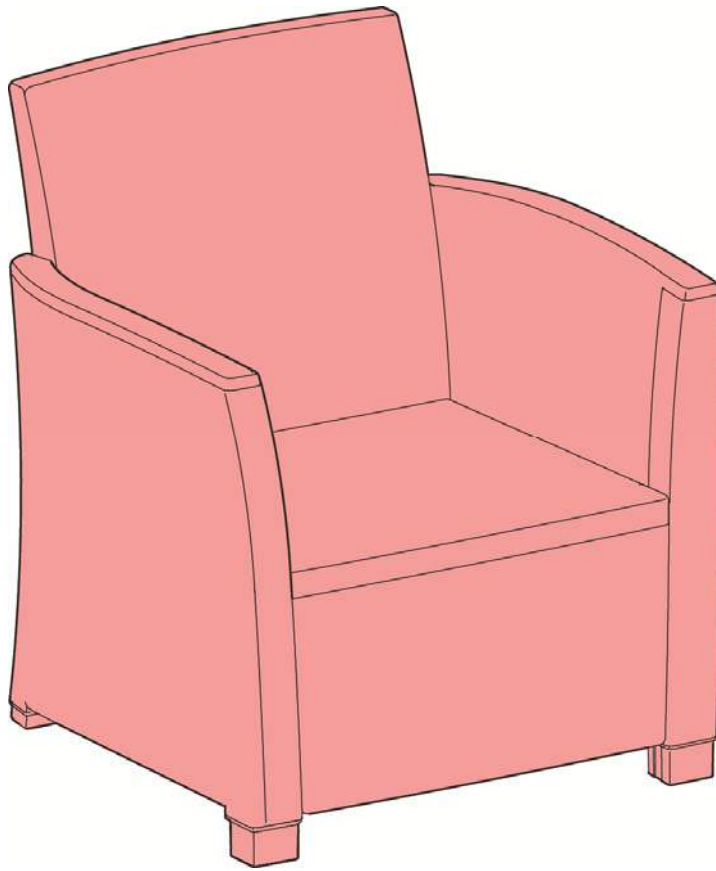

WICKER CHAIR

"CORONA CHAIR" V0.0 / 561547 / 442095

ALLIBERT 

Ericssonstraat 17 | 5121 MK Rijen | The Netherlands | WWW.ALLIBERT-OUTDOOR.COM

NEN 581

CBC (1x)

CB (1x)

CF (1x)

6

7

8

9

10

11

12

www.youtube.com/allibertoutdoor