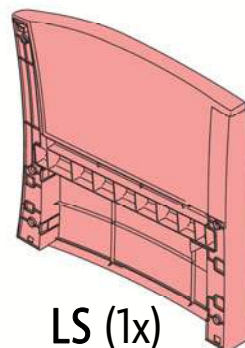

WICKER CHAIR

"CORONA CHAIR" V0.0 / 561547 / 442095

ALLIBERT 

Ericssonstraat 17 | 5121 MK Rijen | The Netherlands | WWW.ALLIBERT-OUTDOOR.COM

NEN 581

CBC (1x)

CB (1x)

CF (1x)

CR (1x)

RS (1x)

LS (1x)

CS (1x)

BL (1x)

LF (1x)

BR (1x)

RF (1x)

X (8x)

Y (12x)

Z (1x)

1

2

3

4

5