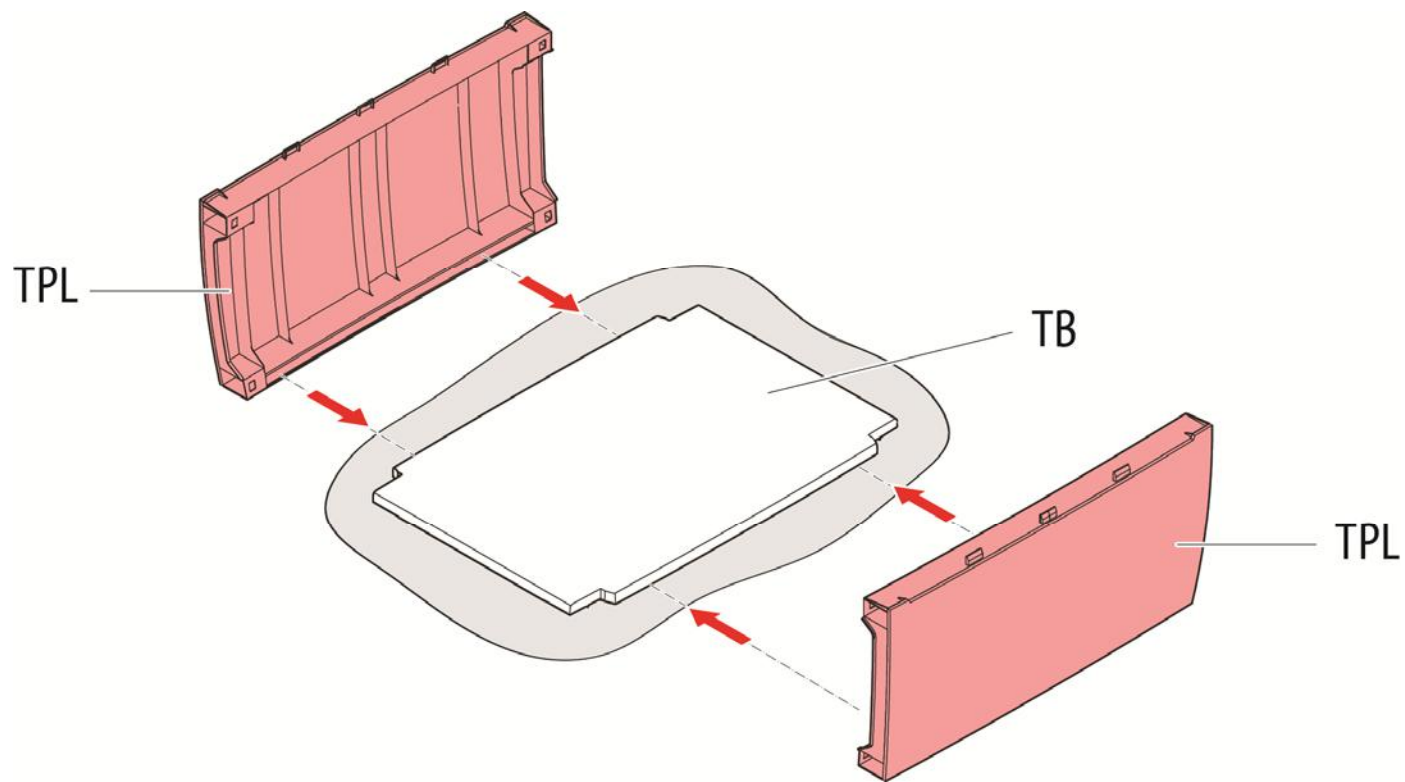

WICKER CUSHIONBOX

TABLE

"CORONA CUSHIONBOX" V0.0 / 561550 / 442098

ALLIBERT 

Ericssonstraat 17 | 5121 MK Rijen | The Netherlands | WWW.ALLIBERT-OUTDOOR.COM

NEN 581

TT (1x)

TB (1x)

TPL (2x)

TPS (2x)

1

2

3

4

www.youtube.com/allibertoutdoor