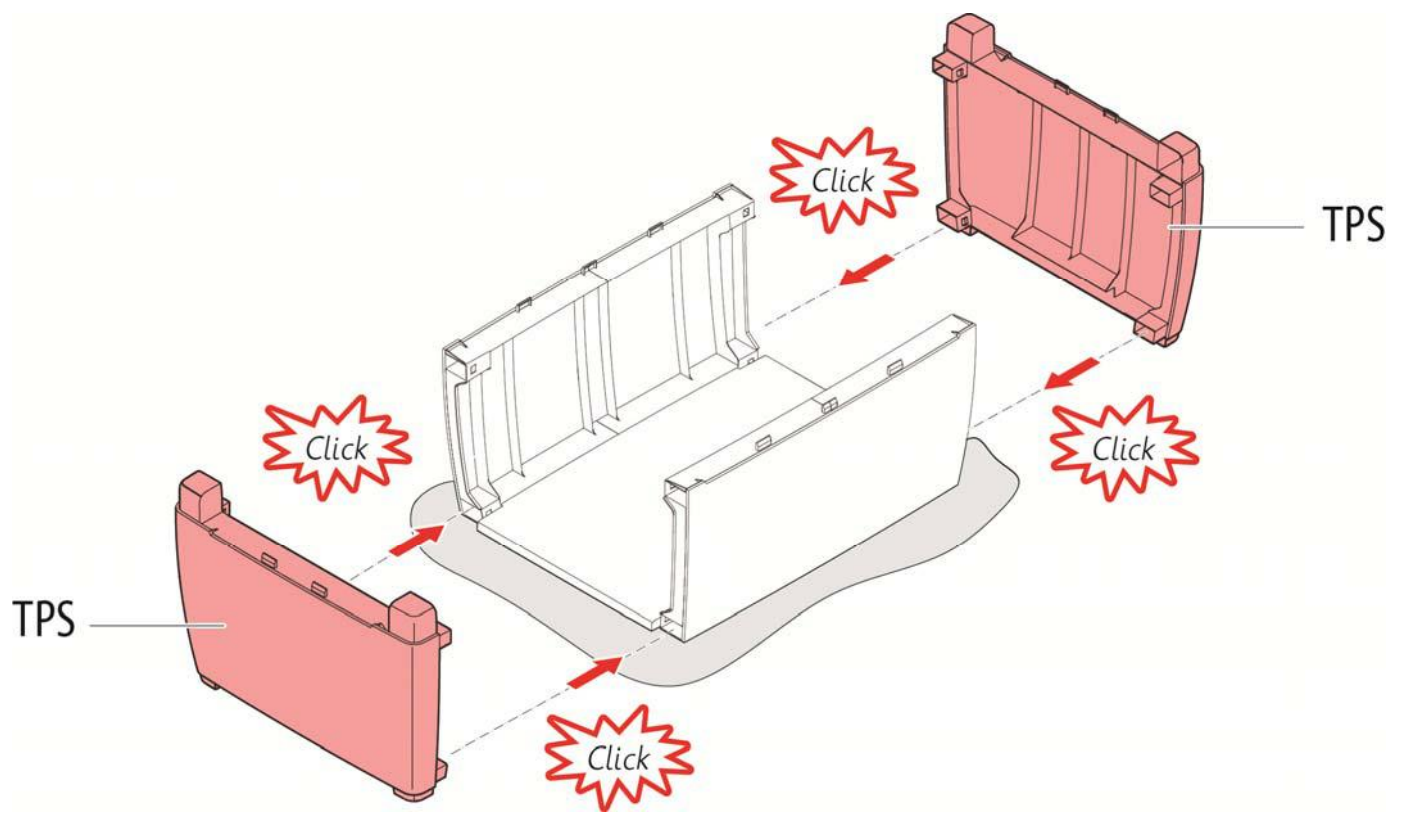

WICKER CUSHIONBOX

TABLE

"CORONA CUSHIONBOX" V0.0 / 561550 / 442098

ALLIBERT 

Ericssonstraat 17 | 5121 MK Rijen | The Netherlands | WWW.ALLIBERT-OUTDOOR.COM

NEN 581

TT (1x)

TB (1x)

TPL (2x)

TPS (2x)

1

2

3

4

www.youtube.com/allibertoutdoor