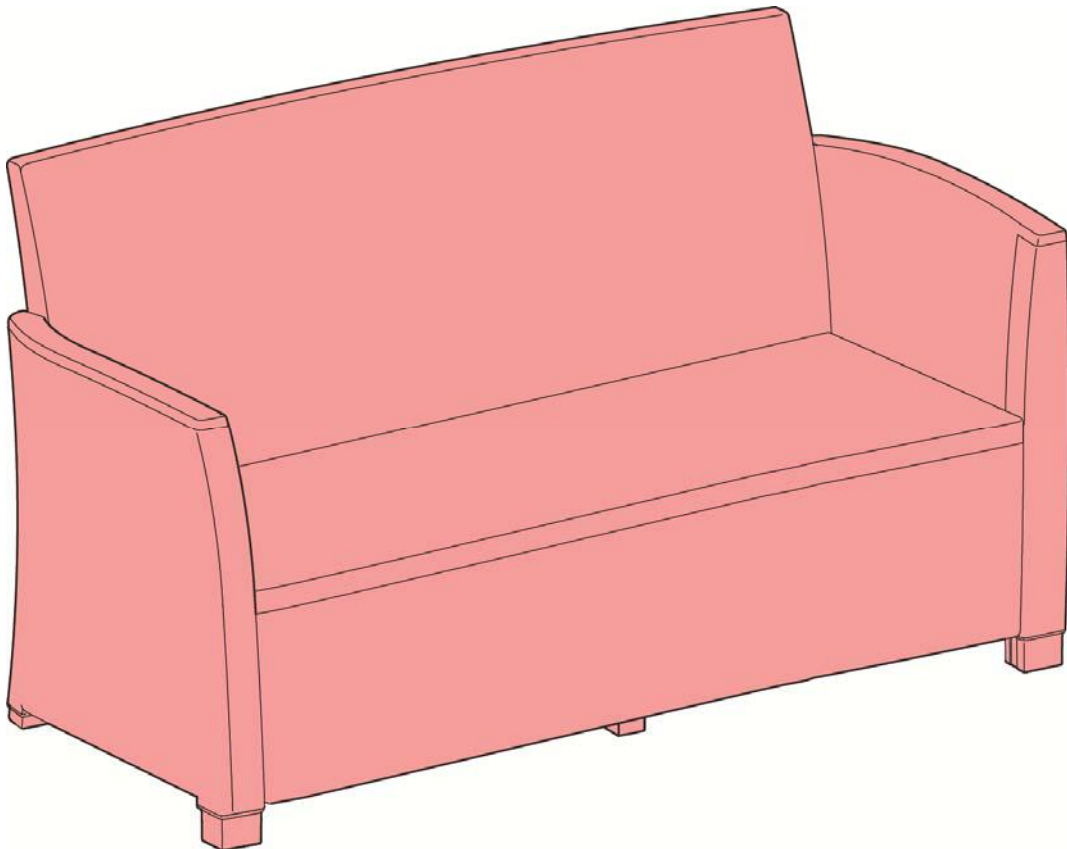

WICKER SOFA

"CORONA SOFA" V0.1 / 561548 / 442093

ALLIBERT 

Ericssonstraat 17 | 5121 MK Rijen | The Netherlands | WWW.ALLIBERT-OUTDOOR.COM

NEN 581

SBC (1x)

SB (1x)

SR (1x)

5

6

7

8

9

10

15

16