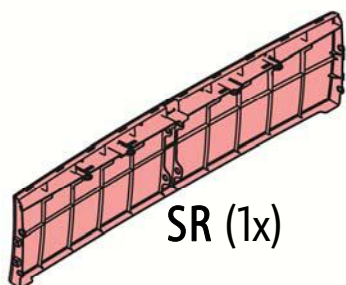

WICKER SOFA

"CORONA SOFA" V0.1 / 561548 / 442093

ALLIBERT 

Ericssonstraat 17 | 5121 MK Rijen | The Netherlands | WWW.ALLIBERT-OUTDOOR.COM

NEN 581

SBC (1x)

SB (1x)

SR (1x)

SB (1x)

SF (1x)

LS (1x)

RS (1x)

MLB (1x)

MLF (1x)

BL (1x)

LF (1x)

BR (1x)

RF (1x)

X (8x)

Y (19x)
+ 1 Extra Z (1x)

1

2

3

4