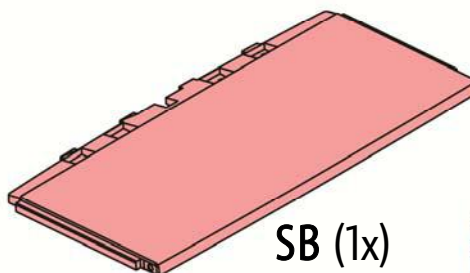

WICKER SOFA

"CORONA SOFA" V0.1 / 561548 / 442093

ALLIBERT 

Ericssonstraat 17 | 5121 MK Rijen | The Netherlands | WWW.ALLIBERT-OUTDOOR.COM

NEN 581

SBC (1x)

SB (1x)

SR (1x)

SB (1x)

SF (1x)

LS (1x)

RS (1x)

MLB (1x)

MLF (1x)

BL (1x)

LF (1x)

BR (1x)

RF (1x)

X (8x)

Y (19x)
+ 1 Extra Z (1x)

1

2

3

4