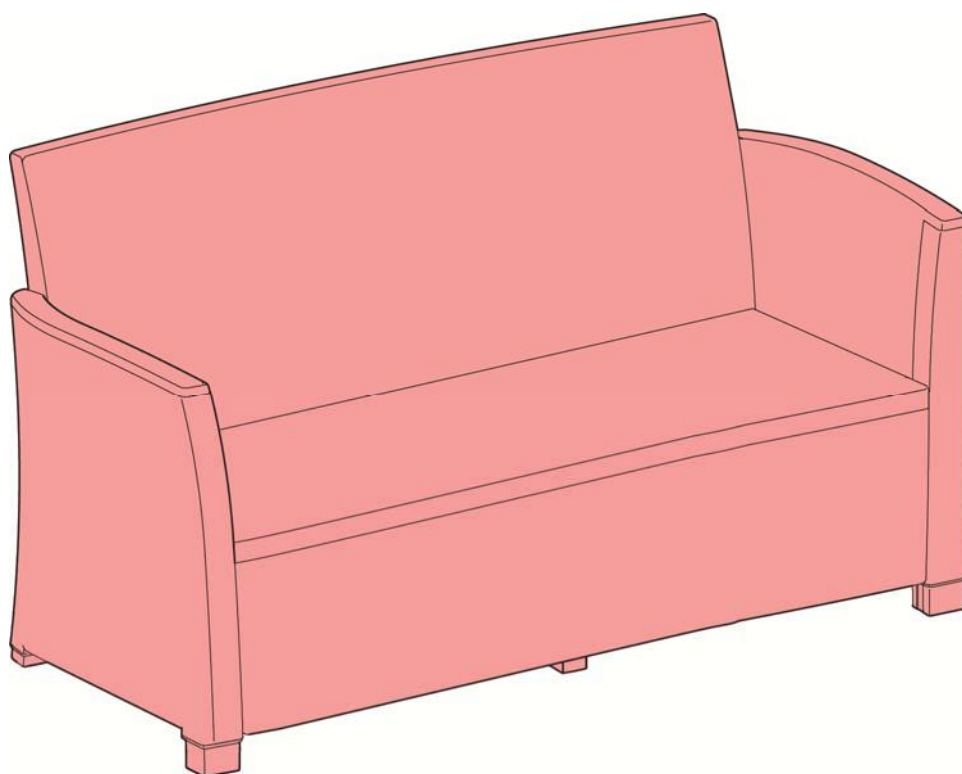

WICKER SOFA

"CORONA SOFA" V0.1 / 561548 / 442093

ALLIBERT 

Ericssonstraat 17 | 5121 MK Rijen | The Netherlands | WWW.ALLIBERT-OUTDOOR.COM

NEN 581

SBC (1x)

SB (1x)

SR (1x)

SB (1x)

SF (1x)

LS (1x)

RS (1x)

MLB (1x)

MLF (1x)

BL (1x)

LF (1x)