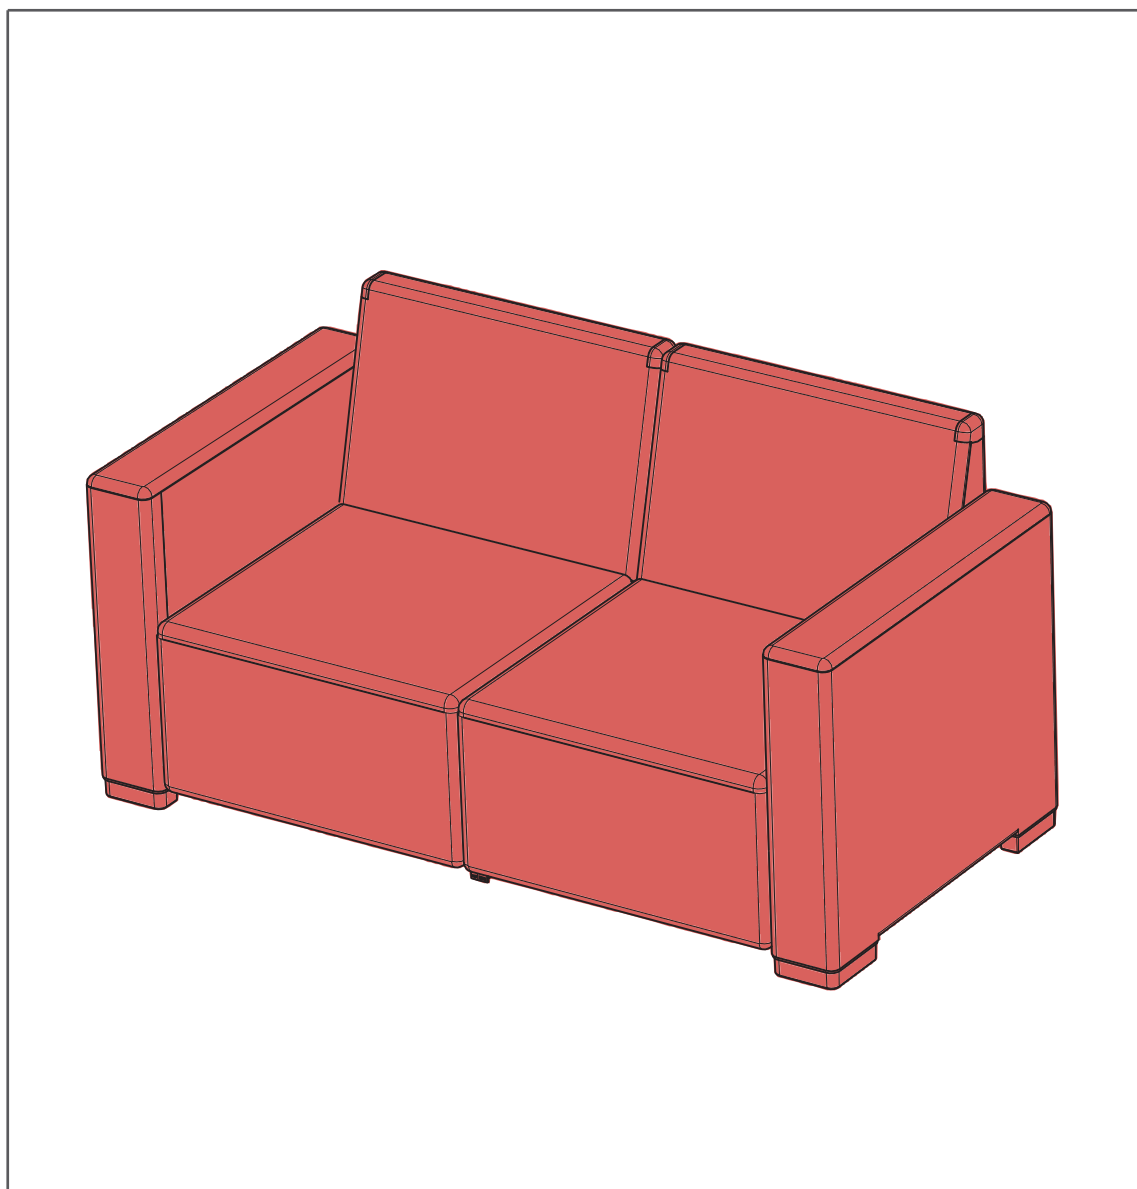

## SOFA

"CALIFORNIA SOFA" V2.2 / 548243 / 442015

**ALLiBERT** 

Ericssonstraat 17 | 5121 MK RIJEN | The Netherlands | [WWW.ALLIBERT-OUTDOOR.COM](http://WWW.ALLIBERT-OUTDOOR.COM)

NEN 581

CB (2x)

LS (1x)

RS (1x)

S (2x)

F (2x)

B (2x)

LC (1x)

W (14x)

Y (14x)

Z (1x)

+ Extra

W (10x)

X (3x)

+ Extra

AC (2x)

BC (2x)

1

2

3