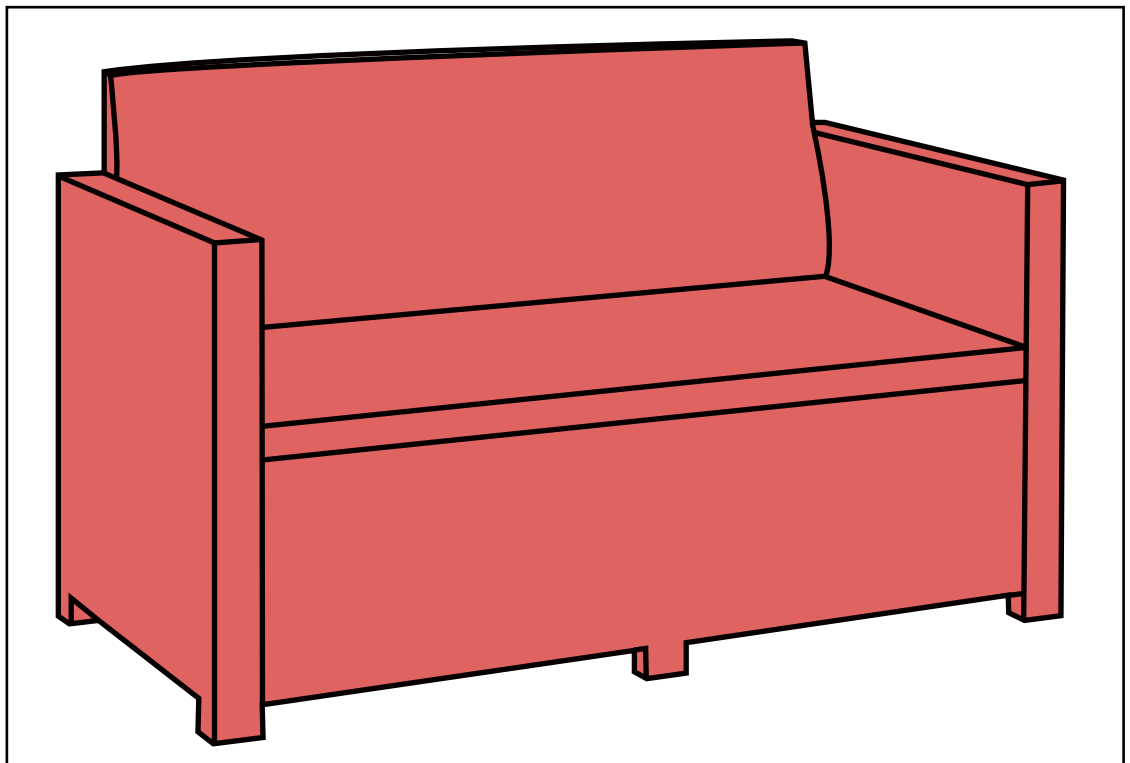

ALLIBERT 

LOUNGE SOFA

"WICKER LOUNGE SOFA" V1.3 / 553300 / 442043

NEN 581

RS (1x)

LS (1x)

RS (1x)

LS (1x)

SCR (1x)

SCL (1x)

SC (2x)

FCS1 (1x)

SS1 (1x)

Q (1x)

R (1x)

BSC1 (1x)