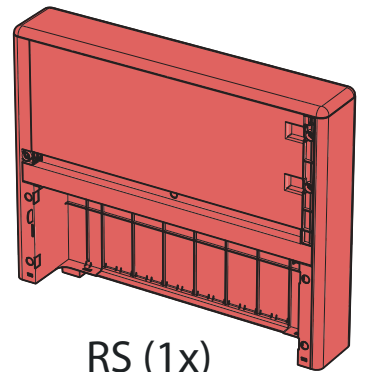

## SOFA

"CALIFORNIA Sofa" / 553340 / 442015.442015

**ALLIBERT** 

P.O.Box 224 | 5120 AE Rijen | The Netherlands | [www.allibert-outdoor.com](http://www.allibert-outdoor.com)

NEN 581

CB (3x)

LS (1x)

RS (1x)

S (3x)

F (3x)

B (3x)

LC (2x)

W (14x)

Y (14x)

Z (1x)

+ Extra