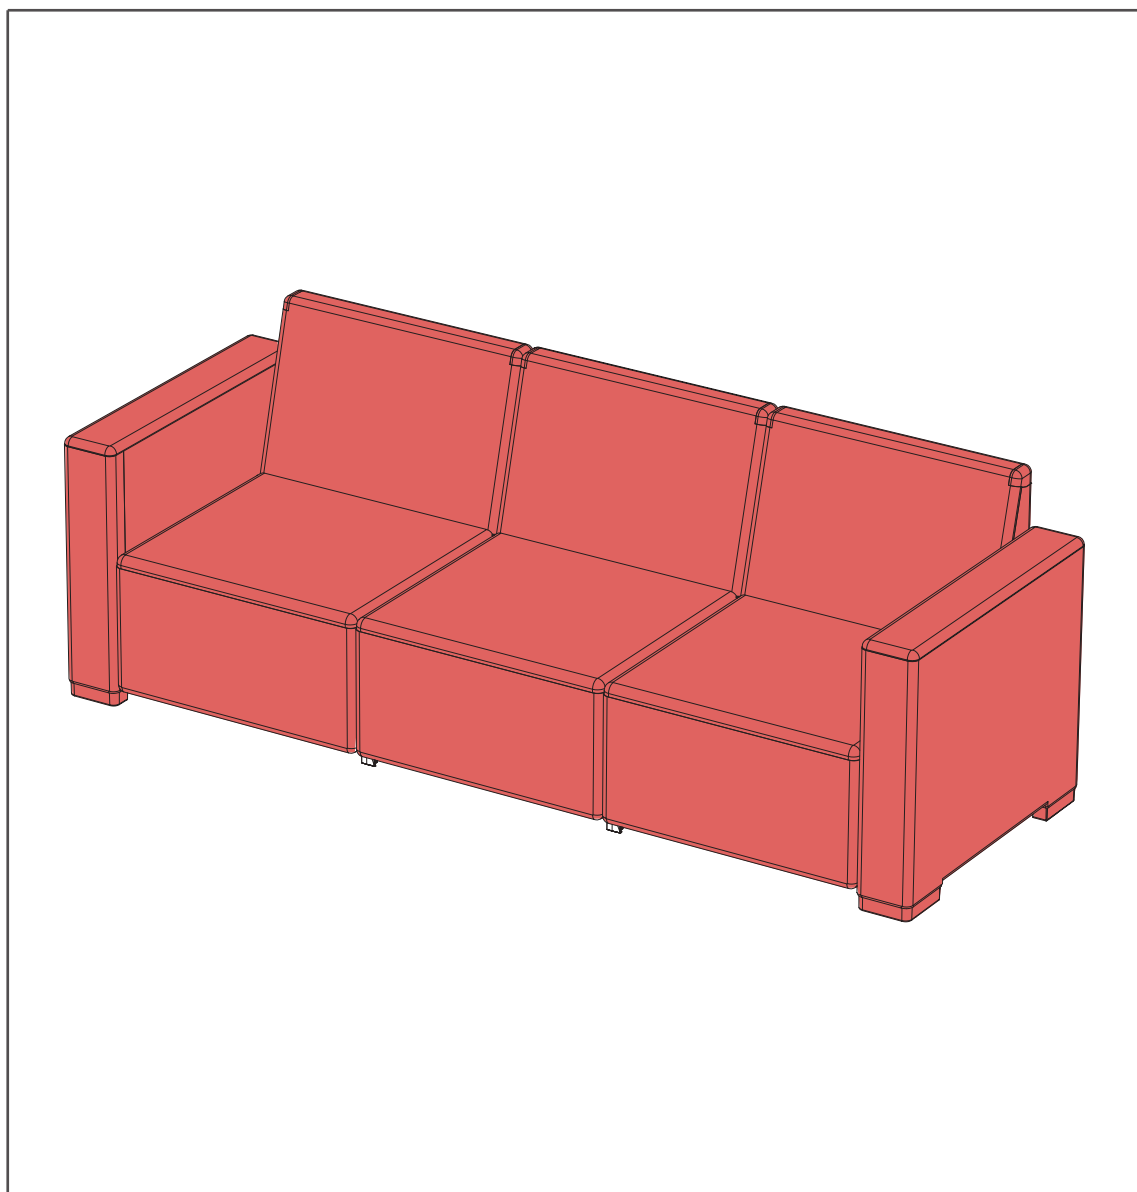

## SOFA

"CALIFORNIA Sofa" / 553340 / 442015.442015

**ALLIBERT** 

P.O.Box 224 | 5120 AE Rijen | The Netherlands | [www.allibert-outdoor.com](http://www.allibert-outdoor.com)

NEN 581

CB (3x)

LS (1x)

RS (1x)

1x

W (10x)

X (3x)

+ Extra

2x

AC (2x)

BC (2x)

1