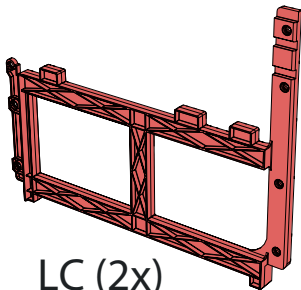

## SOFA

"CALIFORNIA Sofa" / 553340 / 442015.442015

**ALLIBERT** 

P.O.Box 224 | 5120 AE Rijen | The Netherlands | [www.allibert-outdoor.com](http://www.allibert-outdoor.com)

NEN 581

CB (3x)

LS (1x)

RS (1x)

S (3x)

F (3x)

B (3x)

LC (2x)

W (14x)

Y (14x)

Z (1x)

+ Extra