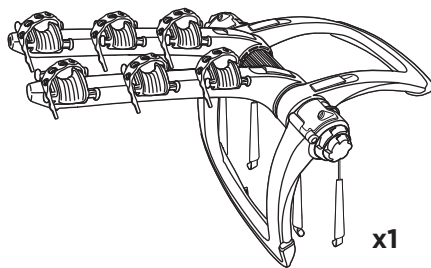

- SL** Prtljažnik za kolesa za na zadnja vrata vozila
HR/BIH Nosač bicikla koji se postavlja na vrata prtljažnika
RO Suport pentru bicicletă montat pe ușa din spate
HU Hátsó ajtóra szerelhető kerékpártartó
EL Σχάρα ποδηλάτου πίσω πόρτας
TR Araç arkasına bağlanan bisiklet taşıyıcı
HE מנשא אופניים המורכב על הדלת האחורית
AR حامل الدراجة للتركيب على الباب الخلفي
ZH 后备箱安装托架
JA リアドアマウント型サイクルキャリア
KO 뒷문 장착 자전거 캐리어
TH โครมยึดจับจักรยานแบบติดตั้งกับประตูท้ายรถ

CITY CRASH

Complies with ISO norm

Thule RaceWay 991

Thule RaceWay 992

i

991 	10,0 kg	2	Max 30 kg
992 	10,6 kg	3	Max 45 kg

Max 15 kg

i