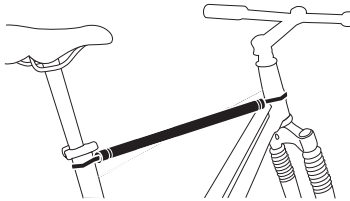

EN Accessories
DE Zubehör
FR Accessoires
NL Accessoires
IT Accessori
ES Accesorios
PT Acessórios
SV Tillbehör

DK Tilbehør
NE Tilbehør
FI Lisävarusteet
ET Lisavarustus
LV Piederumi
LT Priedai
PL Akcesoria
RU Аксессуары

UK Аксессуары
BG Принадлежности
CS Doplněk
SK Príslušenstvo
SL Dodatki
HR/BIH Dodaci
RO Accesorii
HU Tartozékok

EL Εξαρτήματα
TR Aksesuarlar
AR الملحقات
HE אביזרים
ZH 附件
JA アクセサリー
KO 액세서리
TH อุปกรณ์เสริม

Thule Bike Frame Adapter

982