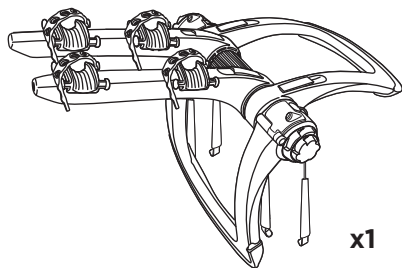

Thule RaceWay 991